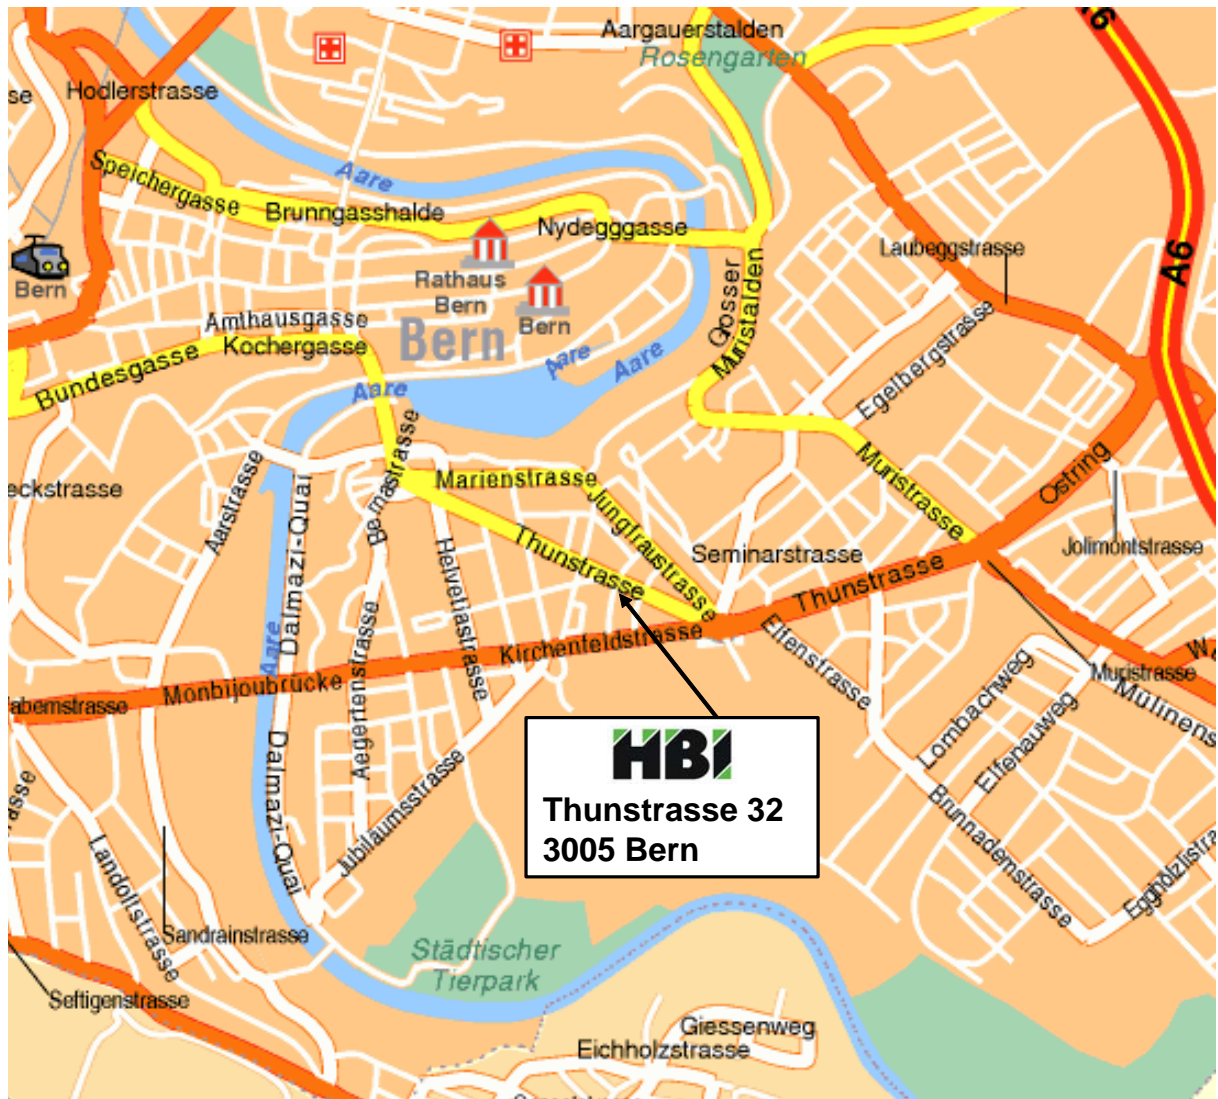

Standort Bern

Von Zürich, per Auto:

Auf der Autobahn: A1 Richtung Bern, vor Bern A6 Richtung Interlaken, Ausfahrt Ostring benutzen. Bei der 1. Ampel gerade aus Richtung Zentrum fahren. Beim Thunplatz (ca. nach 1.5 km) der Thunstrasse folgen bis zur HBI Haerter AG, Nr. 32 (für Zubringer gestattet). Fahrzeit ca. 1.30h.

Von Basel, per Auto:

Auf der Autobahn: A 2 Richtung Bern, bei Egerkingen A1 Richtung Bern, vor Bern A6 Richtung Interlaken, Ausfahrt Ostring benutzen. Bei der 1. Ampel gerade aus Richtung Zentrum fahren. Beim Thunplatz (ca. nach 1.5 km) der Thunstrasse folgen bis zur HBI Haerter AG, Nr. 32 (für Zubringer gestattet). Fahrzeit ca. 1h.

Von Genf, per Auto:

Auf der Autobahn: A1 Richtung Bern, bei Bethlehem und Neufeld A1 Richtung Zürich, beim Wankdorf A6 Richtung Interlaken, Ausfahrt Ostring benutzen. Bei der 1. Ampel gerade aus Richtung Zentrum fahren. Beim Thunplatz (ca. nach 1.5 km) der Thunstrasse folgen bis zur HBI Haerter AG, Nr. 32 (für Zubringer gestattet). Fahrzeit ca. 2h.

Per Zug:

Bis Hauptbahnhof Bern. Benützung der Bahnhofunterführung bis zur Tramstation (beim Warenhaus Loeb). Tram Nr. 7 Richtung Ostring oder Tram Nr. 8 Richtung Saali bis Tramstation Luisenstrasse (4. Station vom Bahnhof). Der Thunstrasse folgen bis zur HBI Haerter AG, Nr. 32.