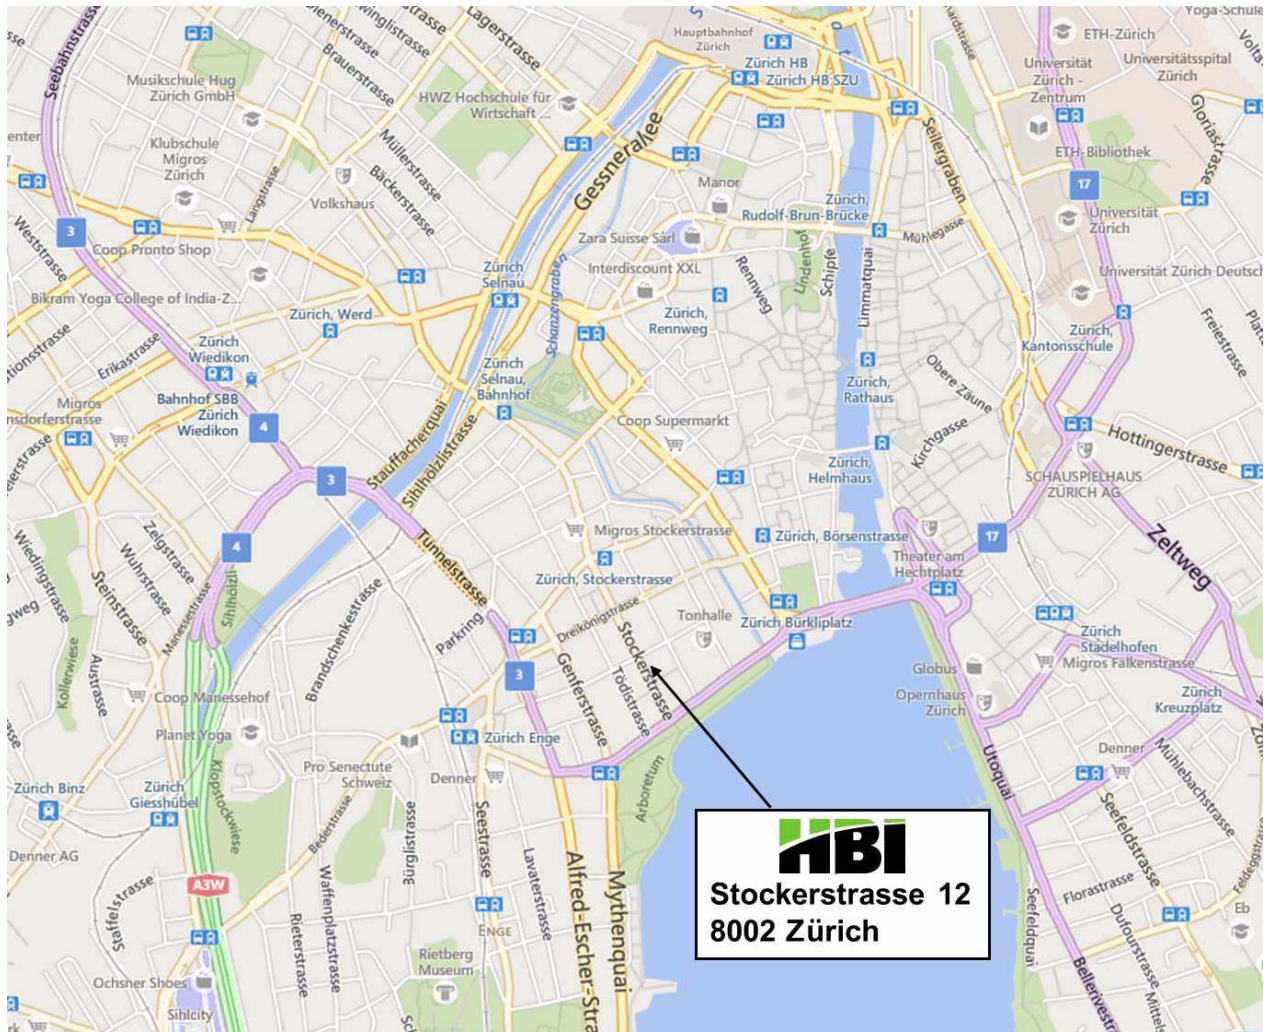

Büro Zürich

Mit dem Auto:

Autobahn von Westen/Norden (Bern – Basel): Richtung See/City,
Autobahn von Osten (St. Gallen): Richtung Rämistrasse Enge,
Autobahn von Süden (Chur, Gotthard, Tessin): Ausfahrt Brunau Richtung Bellevue
Parkplatz im Hof: Hofeinfahrt von der Beethovenstrasse (hinter dem Kongresshaus)

Mit der Bahn:

Zürich Hauptbahnhof:

Ab Bahnhofplatz/Bahnhofstrasse mit Tram 6, 7 oder 13 (Richtung Paradeplatz, Zürich Enge) bis Station
Stockerstrasse/Bleicherweg
Beim Lichtsignal Stockerstrasse/Bleicherweg Richtung See (Stockerstrasse) zu Fuss ca. 5 Minuten

Zürich Stadelhofen:

Ab Bellevue mit Tram 5, 9, 2 oder 8 bis Bürkliplatz dann zu Fuss am See entlang bis Stockerstrasse ca. 8 Minuten

Zürich Enge:

Tram 6 oder 7 bis Stockerstrasse/Bleicherweg
Beim Lichtsignal Stockerstrasse/Bleicherweg Richtung See (Stockerstrasse) zu Fuss ca. 5 Minuten