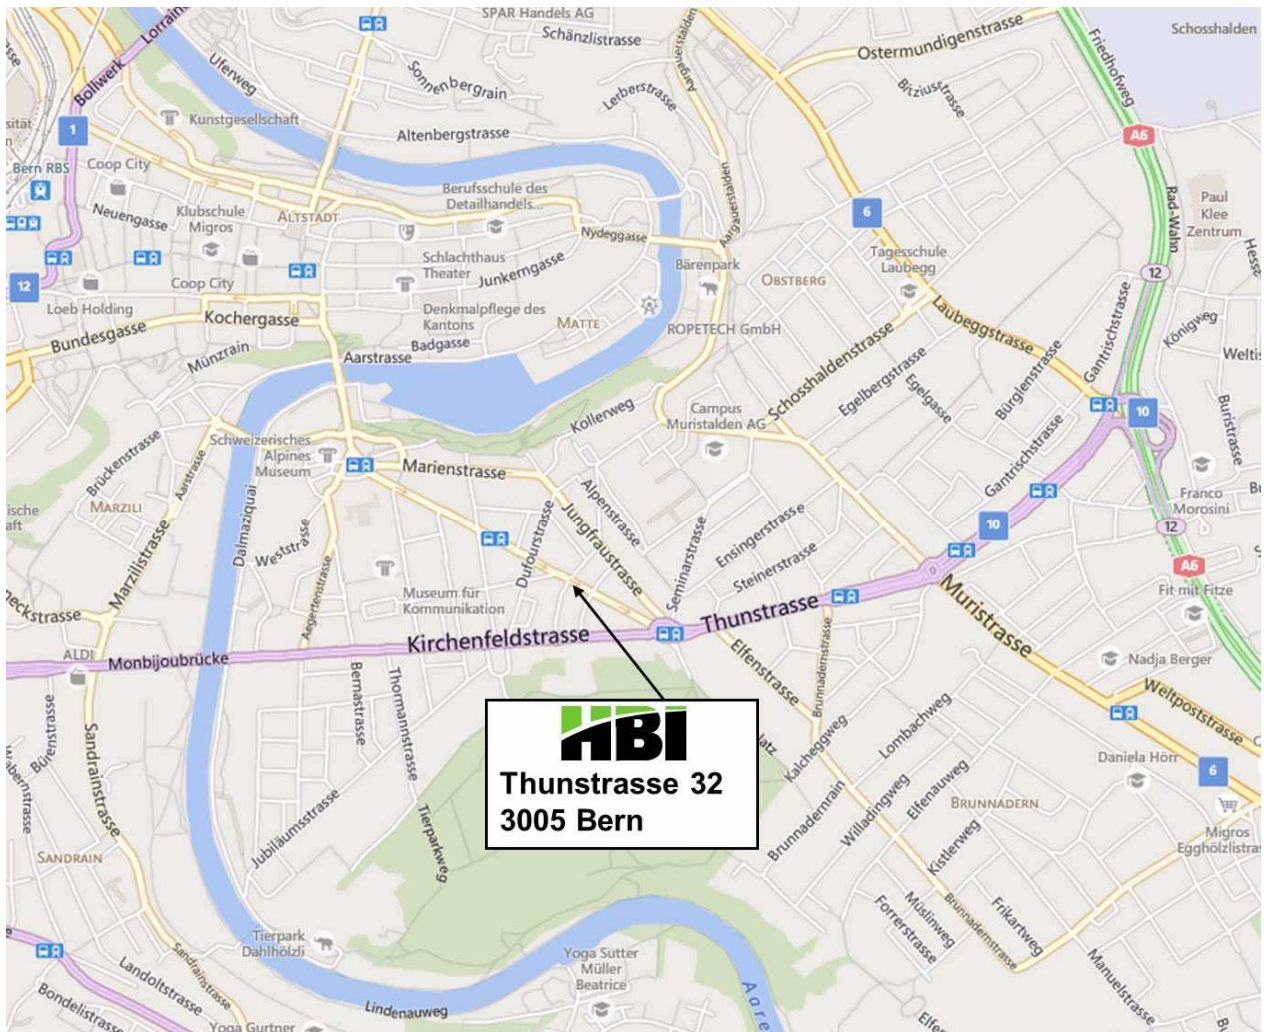

Standort Bern

Von Zürich, per Auto:

Auf der Autobahn: A1 Richtung Bern, vor Bern A6 Richtung Interlaken, Ausfahrt Ostring benutzen. Bei der 1. Ampel gerade aus Richtung Zentrum fahren. Beim Thunplatz (ca. nach 1.5 km) der Thunstrasse folgen bis zur HBI Haerter AG, Nr. 32 (für Zubringer gestattet). Fahrzeit ca. 1.30h.

Von Basel, per Auto:

Auf der Autobahn: A 2 Richtung Bern, bei Egerkingen A1 Richtung Bern, vor Bern A6 Richtung Interlaken, Ausfahrt Ostring benutzen. Bei der 1. Ampel gerade aus Richtung Zentrum fahren. Beim Thunplatz (ca. nach 1.5 km) der Thunstrasse folgen bis zur HBI Haerter AG, Nr. 32 (für Zubringer gestattet). Fahrzeit ca. 1h.

Von Genf, per Auto:

Auf der Autobahn: A1 Richtung Bern, bei Bethlehem und Neufeld A1 Richtung Zürich, beim Wankdorf A6 Richtung Interlaken, Ausfahrt Ostring benutzen. Bei der 1. Ampel gerade aus Richtung Zentrum fahren. Beim Thunplatz (ca. nach 1.5 km) der Thunstrasse folgen bis zur HBI Haerter AG, Nr. 32 (für Zubringer gestattet). Fahrzeit ca. 2h.